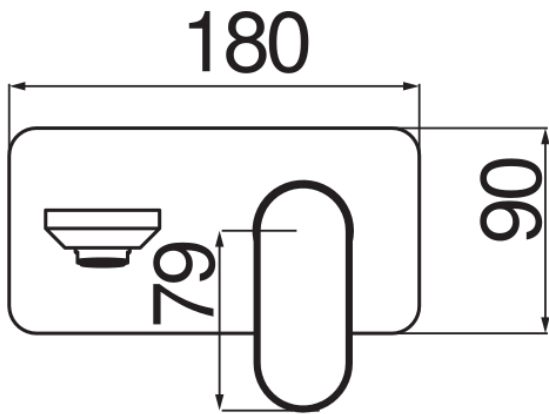

SPECIFICHE

Parte esterna monocomando a parete bocca lunga

Chrome

Aeratore anticalcare M 24 x 1

Lunghezza bocca 200 mm

Senza scarico

Limitatore di portata con freno al 50%

Imballo: 41 x 21 x 7 cm / 0,006027 m³ / 2,6 kg

DIAGRAMMA DI PORTATA: ACQUA CALDA/FREDDA

DIAGRAMMA DI PORTATA: ACQUA MISCELATA