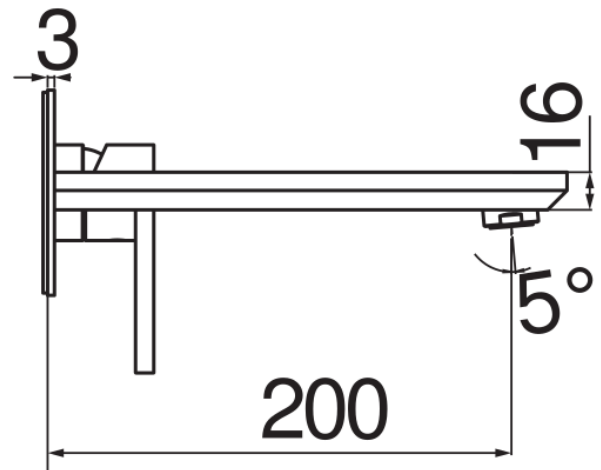

SPECIFICHE

Parte esterna monocomando a parete bocca lunga

Chrome

Aeratore anticalcare M 24 x 1

Lunghezza bocca 200 mm

Senza scarico

Limitatore di portata con freno al 50%

Imballo: 41 x 21 x 7 cm / 0,006027 m³ / 2,6 kg

DIAGRAMMA DI PORTATA: ACQUA CALDA/FREDDA

DIAGRAMMA DI PORTATA: ACQUA MISCELATA