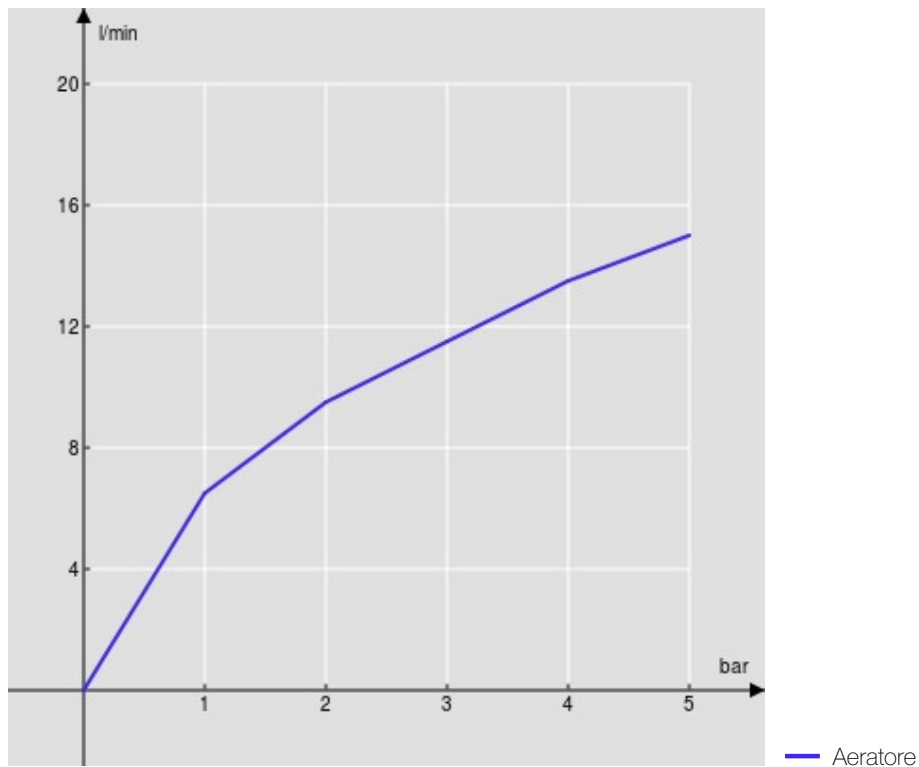

SPECIFICHE

Parte esterna monocomando a parete bocca lunga

Chrome

Aeratore anticalcare M 24 x 1

Lunghezza bocca 200 mm

Senza scarico

Limitatore di portata con freno al 50%

Imballo: 41 x 21 x 7 cm / 0,006027 m³ / 2,6 kg

DIAGRAMMA DI PORTATA: ACQUA CALDA/FREDDA

DIAGRAMMA DI PORTATA: ACQUA MISCELATA