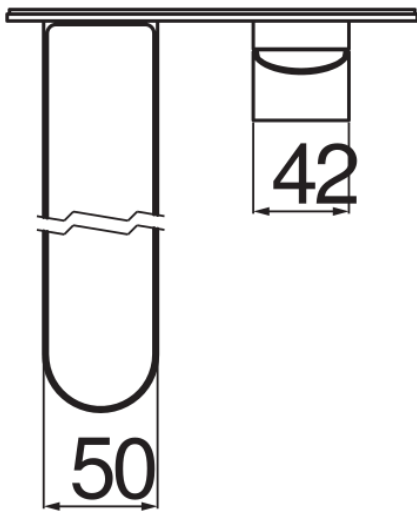

SPECIFICHE

Parte esterna monocomando a parete bocca lunga

Chrome

Aeratore anticalcare M 24 x 1

Lunghezza bocca 200 mm

Senza scarico

Limitatore di portata con freno al 50%

Imballo: 41 x 21 x 7 cm / 0,006027 m³ / 2,6 kg

DIAGRAMMA DI PORTATA: ACQUA CALDA/FREDDA

DIAGRAMMA DI PORTATA: ACQUA MISCELATA